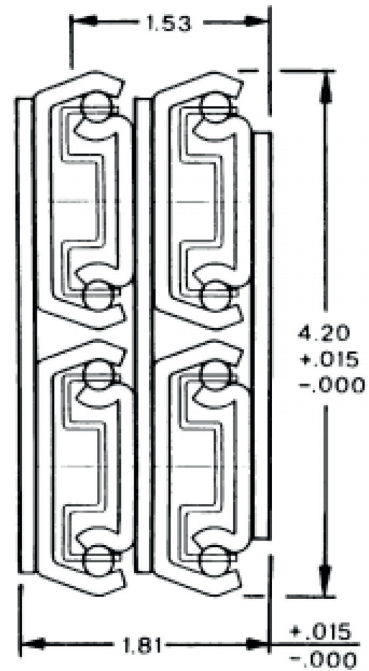

SLIDE DIMENSIONS									
MODEL	A	B	C	E	F	G	K	O	R
HD3B-10	10	11	3	8	1		21		
HD3B-12	12	13	5	10	1		25		
HD3B-14	14	15	7	12	1		29		
HD3B-16	16	17	9	14	1		33		
HD3B-18	18	19	11	16	2		37		
HD3B-20	20	21	13	18	2		41	3	5.5
HD3B-22	22	23	15	20	3		45	5	5.5
HD3B-24	24	25	17	22	3		49	7	5.5
HD3B-26	26	27	19	24	4	*	53	9	5.5
HD3B-28	28	29	21	26	4	*	57	11	5.5
HD3B-30	30	31	23	28	5	*	61	13	5.5

SLIDE DIMENSIONS									
MODEL	A	B	C	E	F	G	K	O	R
HD3B2-10	10	11	.	8	1		21		
HD3B2-12	12	13	5	10	1		25		
HD3B2-14	14	15	7	12	1		29		
HD3B2-16	16	17	9	14	1		33		
HD3B2-18	18	19	11	16	2		37		
HD3B2-20	20	21	13	18	2		41	3	5.5
HD3B2-22	22	23	15	20	3		45	5	5.5
HD3B2-24	24	25	17	22	3	*	49	7	5.5
HD3B2-26	26	27	19	24	4	*	53	9	5.5
HD3B2-28	28	29	21	26	4	*	57	11	5.5
HD3B2-30	30	31	23	28	5	*	61	13	5.5

* OPTIONAL HOLE UPON REQUEST

5 - DRAWER SLIDES

SLIDE TABLE

WEIGHT	length	300mm	350mm	400mm	450mm	500mm	550mm	600mm	700mm	800mm	800mm	900mm	1000mm	1100mm	1200mm	1300mm	1400mm	1500mm	1500mm+	
20kg																				
30kg																				
40kg																				
50kg																				
60kg																				
70kg																				
80kg																				
90kg																				
100kg																				
110kg																				
120kg																				
130kg																				
140kg																				
150kg																				
160kg																				
170kg																				
180kg																				
190kg																				
200kg																				
200kg+																				
Slide Type		45kg	125kg	160kg	227kg	400kg	1tonne													