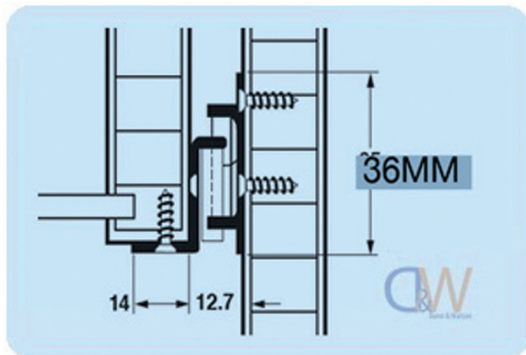

30kg Economy Drawer Slides

This is a great cheap general purpose slide for internal use on kitchens and workshops.

Part No.	Closed Length	Extension	Carrying Capacity
DS0001	250mm	162mm	30kg
DS0002	300mm	212mm	30kg
DS0003	350mm	262mm	30kg
DS0001	400mm	312mm	30kg
DS0004	450mm	352mm	30kg
DS0005	500mm	396mm	30kg
DS0006	550mm	436mm	30kg
DS0007	600mm